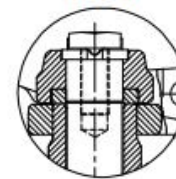

## Sposób zabezpieczenia sworznia spinającego

Wciskany

Zawleczka

Śruba

Seger

Typ:	A:	B:	C:
D:	E:	$\varnothing F$ :	$\varnothing R$ :
$\varnothing H$ :	I:	L:	M:
N:	O:	P:	$\varnothing G$ :

**VALUEPART**