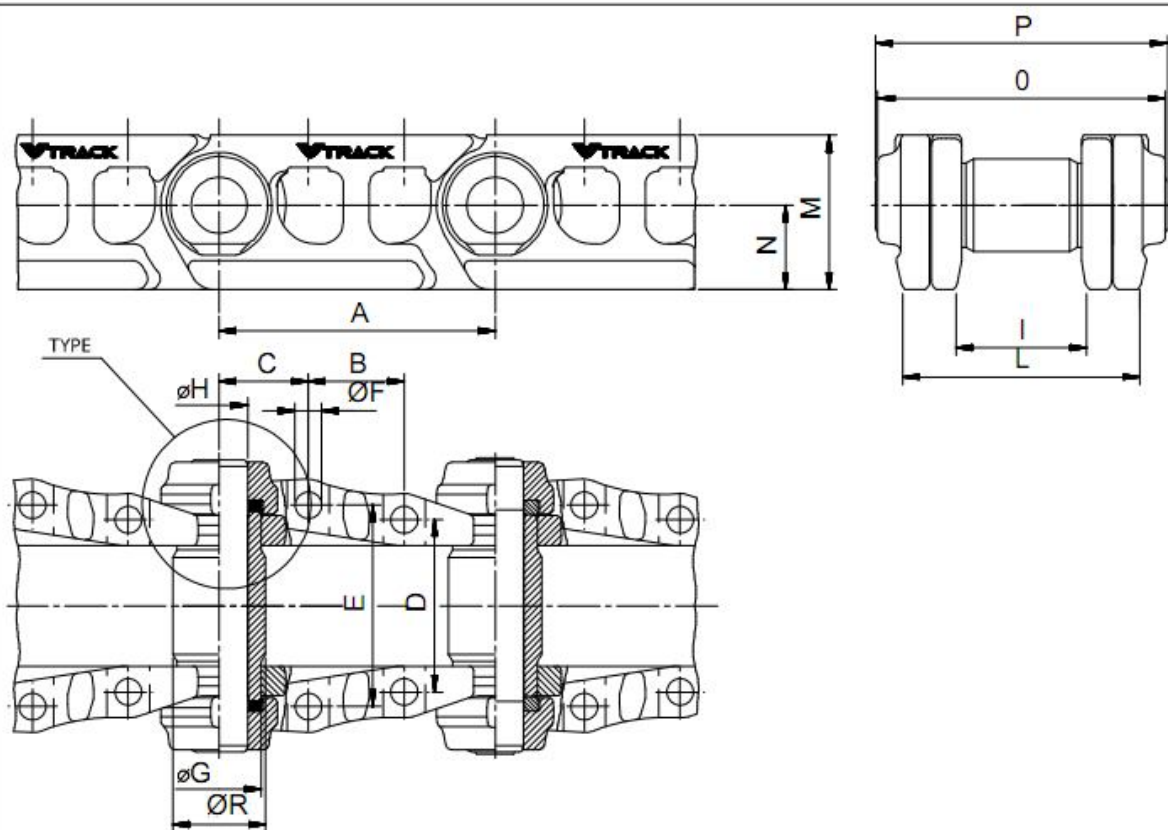

# Łańcuch ze sworzniem spinającym

**TRACK**  
BY PASSINI

## Sposób zabezpieczenia sworznia spinającego

Wciskany

Zawleczka

Śruba

Seger

Typ:	A:	B:	C:
D:	E:	$\varnothing F$ :	$\varnothing R$ :
$\varnothing H$ :	I:	L:	M:
N:	O:	P:	$\varnothing G$ :

**VALUEPART**